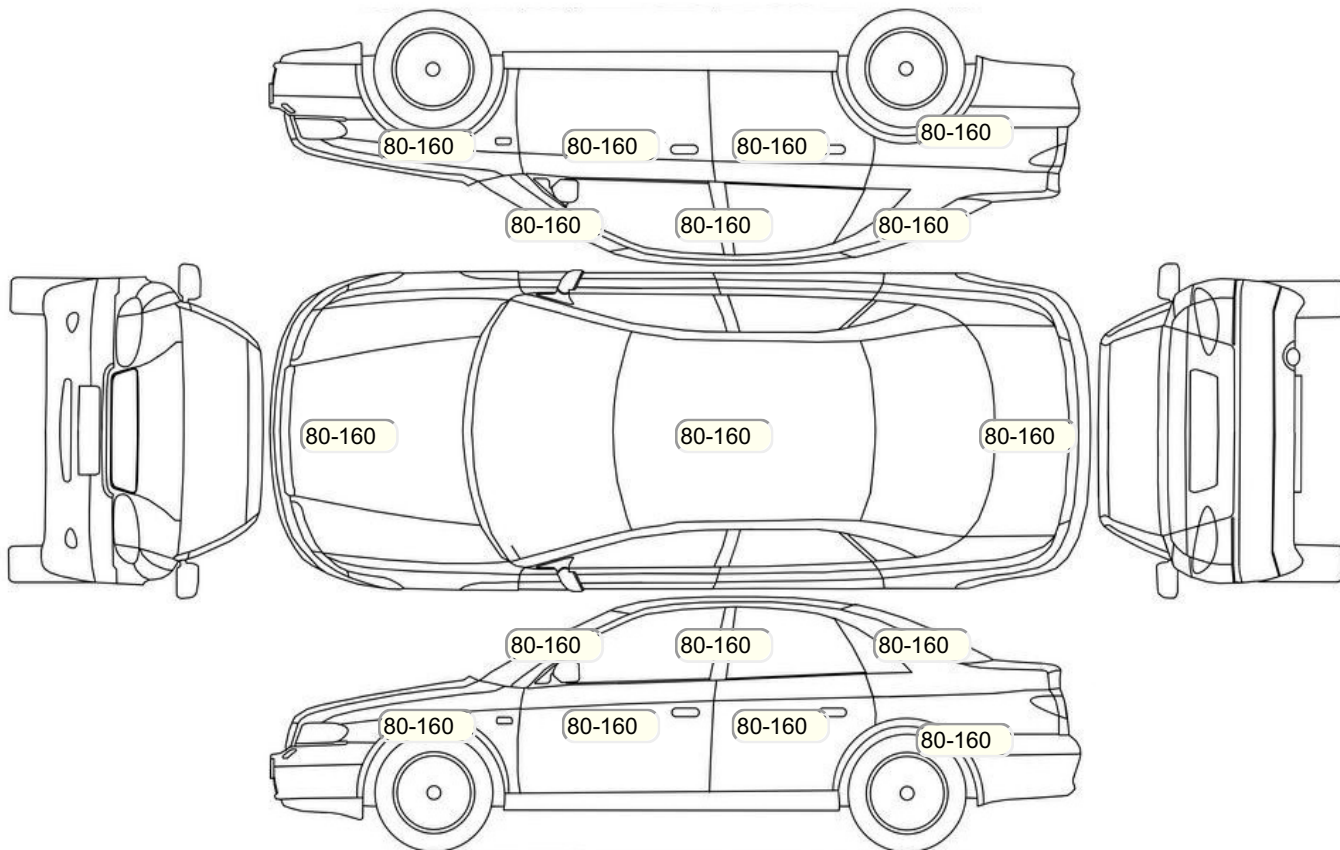

Акт осмотра автомобиля

г. Санкт-Петербург

08.11.2023

Марка	BMW	Модель	5 серии
Год	01/01/2020	Пробег	45254 км
ВИН	X4X39AH480YG16715	Цвет	Черный
Двигатель	2993 см / Дизель	Коробка передач	автоматическая коробка
Тип кузова	Седан	Привод	полный привод
ПТС	Оригинал	Кол-во регистраций	2
Кол-во ключей	2	Гарантия до	/Нет
Предварительная оценка		Второй комплект колес/шин	Нет

Осмотр состояния ЛКП, мкр

Повреждения экс- и интерьера

Элемент	Состояние ЛКП элемента	Повреждение